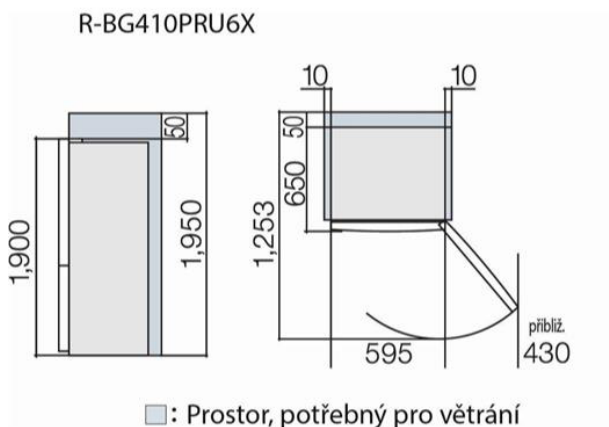

CHLADNIČKA R-BG410PRU6X (XGR)

Výrobce: HITACHI

Kód EAN: 4549873020471

Popis

Kombinovaná dvoudveřová chladnička s mrazničkou vespod, provedení GRADATION GRAY, Energetická třída A++, No Frost, LED osvětlení v chladicím oddíle, police z tvrzeného skla, Inverterový kompresor s technologií Dual Fan pro distribuci chladícího vzduchu v širokém rozsahu výkonů ve všech oddílech chladničky, Oddíl Smart Open pro čerstvou zeleninu s udržováním vlhkosti kolem 90% zaručující dlouhodobou trvanlivost, Příhrádka se dvěma funkcemi: zelenina/maso v chladicím oddíle, Elektronická regulace teploty, Skleněný dotykový ovládací panel, čidlo ETS, titanový nanofiltr proti bakteriím, plísním a zápachu.

Mrazicí část, čistý objem 105 l: dvě velkoobjemové zásuvky o výšce 25 cm, Hybridní mrazicí zásuvka s hliníkovým dnem pro rychlé mrazení se snadnou dostupností

Chladicí část čistý objem 215 l: 2 nastavitelné skleněné police, 1 drátěná police na láhve, 1 výsuvná police pro snadný přístup, Příhrádka s volitelnou funkcí zelenina/maso, ve dveřích: 4 variabilní velkoobjemové police uspořádatelné až na 16 způsobů, Rozměry (Š x V x H) cm: 59,5 x 190 x 65